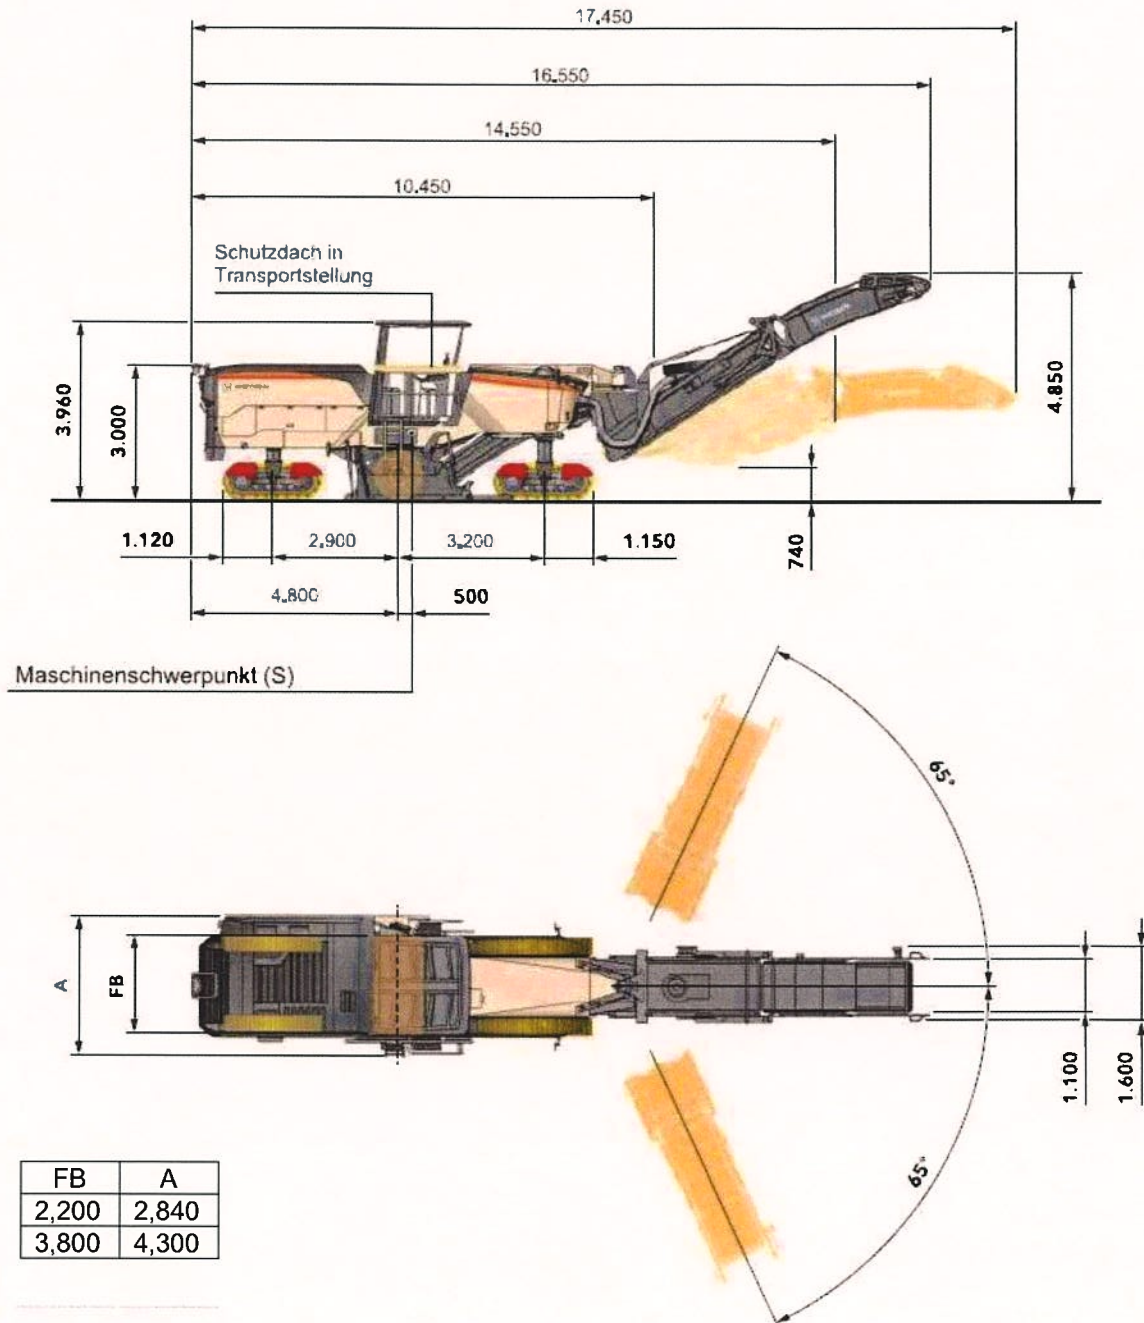

## K-2500 (type W250 XF)

Afmetingen in millimeters

FB	A
2,200	2,840
3,800	4,300

Rol (N)ormaal	N
Min. breedte (mm)	2200
Max. diepte (mm)	350
Dwarshelling automatisch	Ja
Laadband	Voor
Rijwerk	Rups
Capaciteit op 4cm (m <sup>2</sup> /dag)	9000
Capaciteit sloop (ton/dag)	1450
Advies afvoerwagens	8 x 8 en 10 x 8