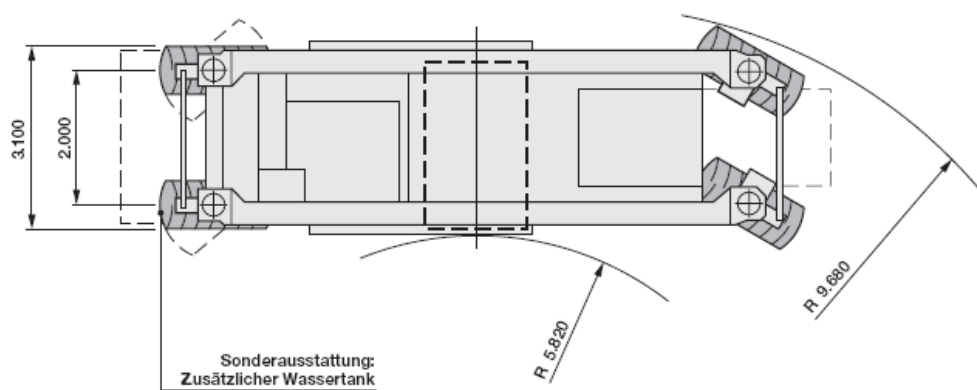

WR-2500SK

Afmetingen in millimeters

Eigen gewicht	35600 kg
Bedrijfsgewicht CE	36500 kg
Bedrijfsgewicht volgetankt	37600 kg