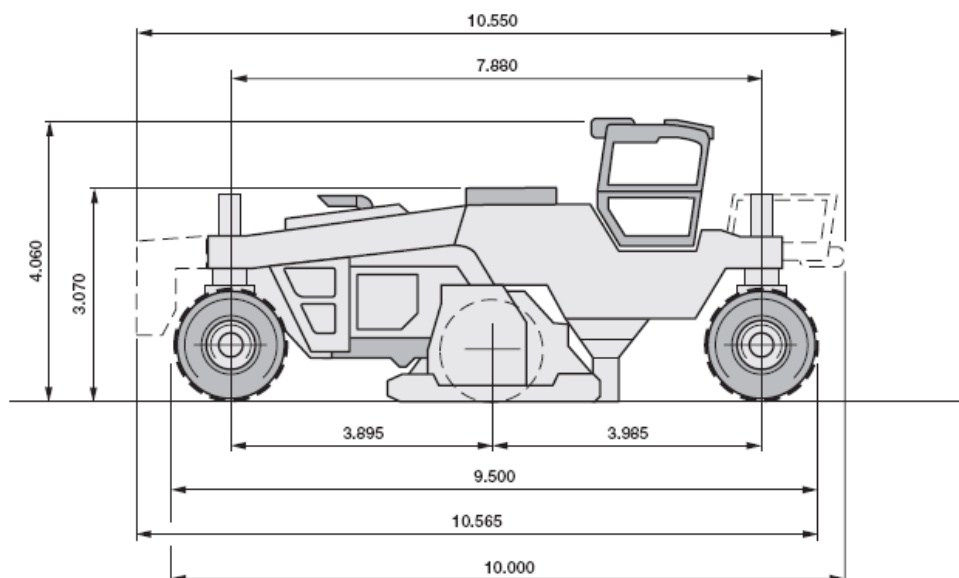

WR-2500SK

Afmetingen in millimeters

Eigen gewicht	35600 kg
Bedrijfsgewicht CE	36500 kg
Bedrijfsgewicht volgetankt	37600 kg