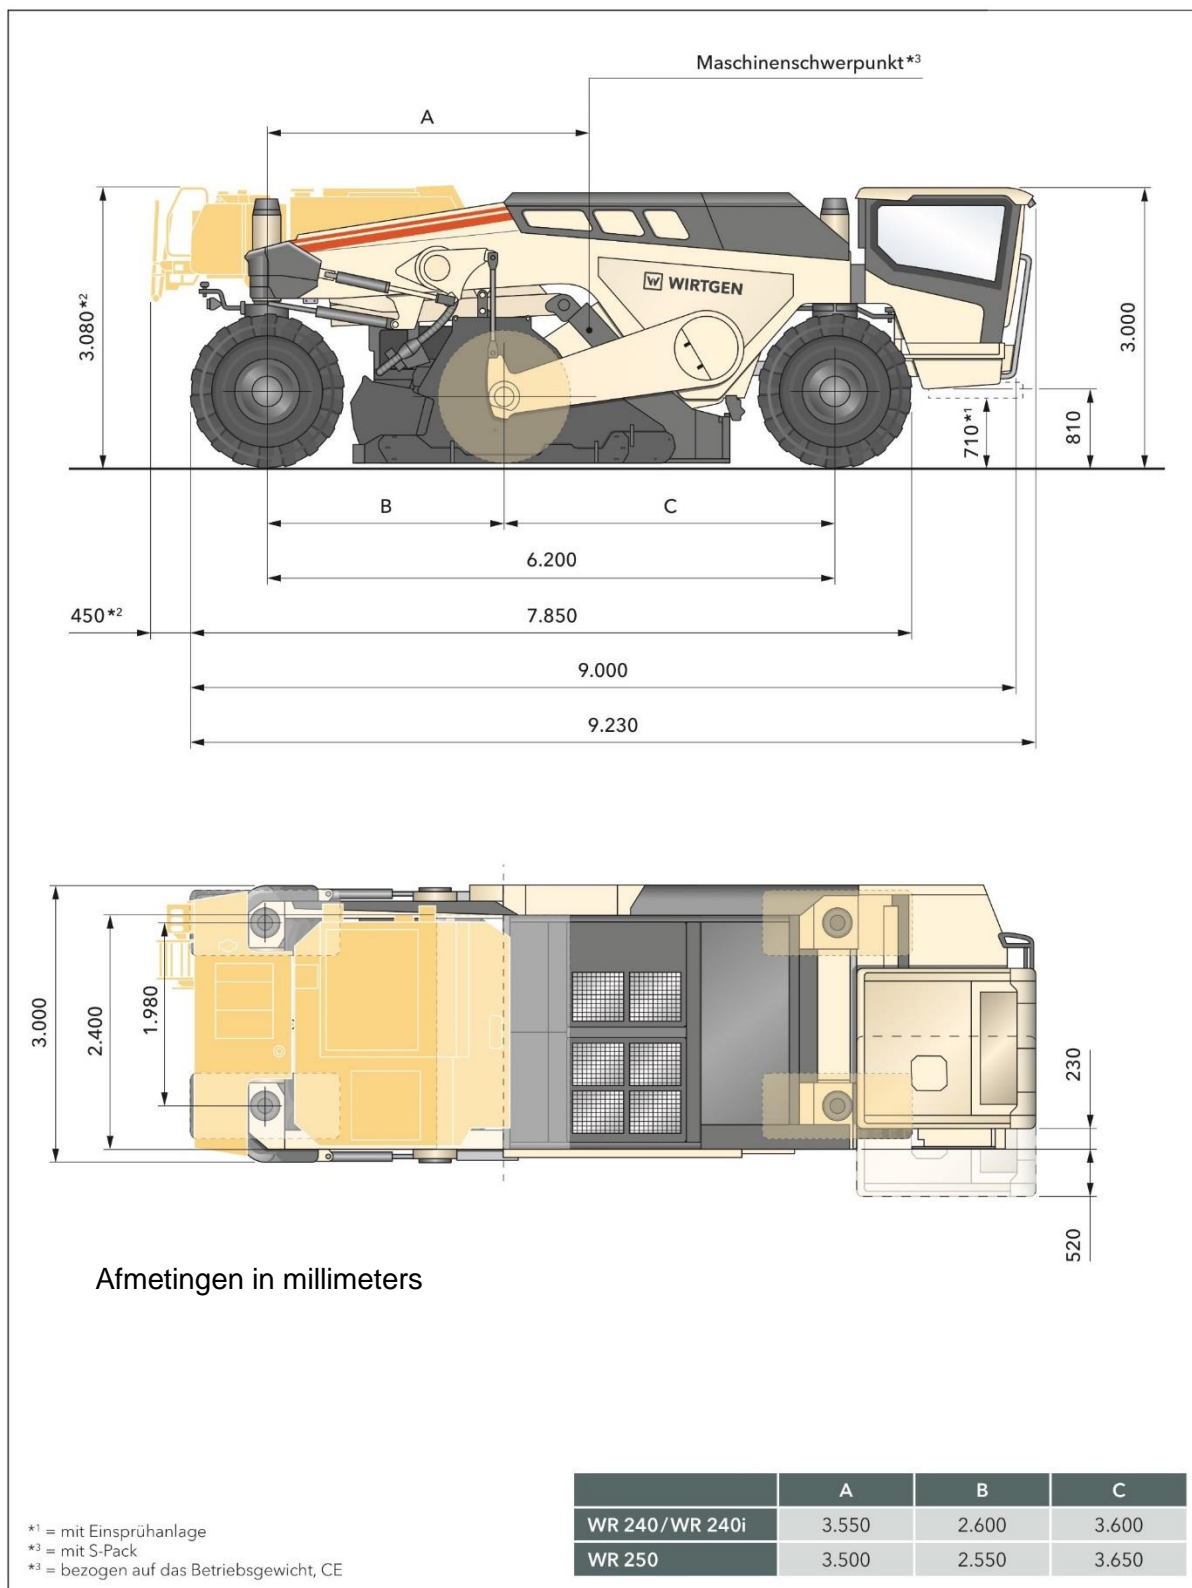

## WR-240i

Eigen gewicht	29600 kg
Bedrijfgewicht CE	30600 kg
Bedrijfgewicht volgetankt	32000 kg