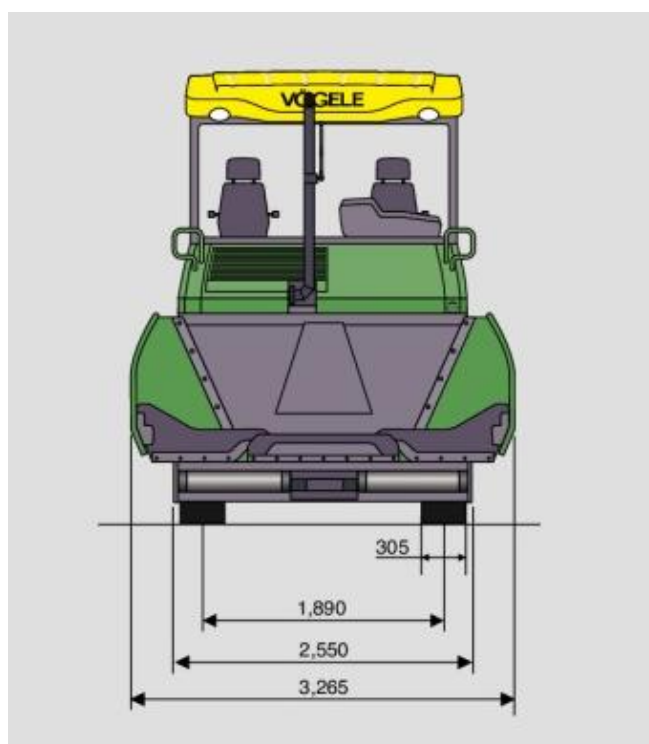

Vögele Super 1800-3i

Afmetingen in millimeters