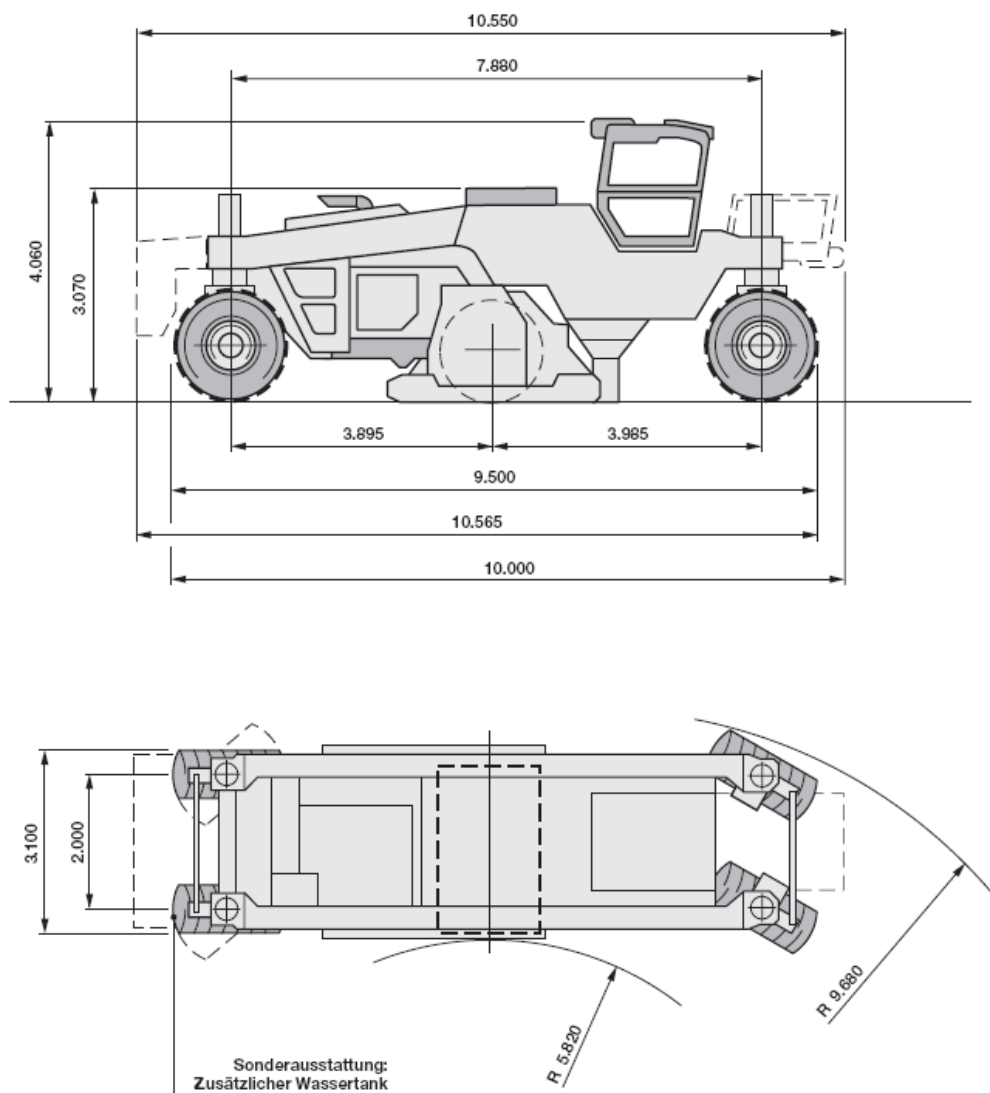

WR-2500SK

Afmetingen in millimeters

Eigen gewicht	35600 kg.
Bedrijfgewicht CE	36500 kg.
Bedrijfgewicht volgetankt	37600 kg.