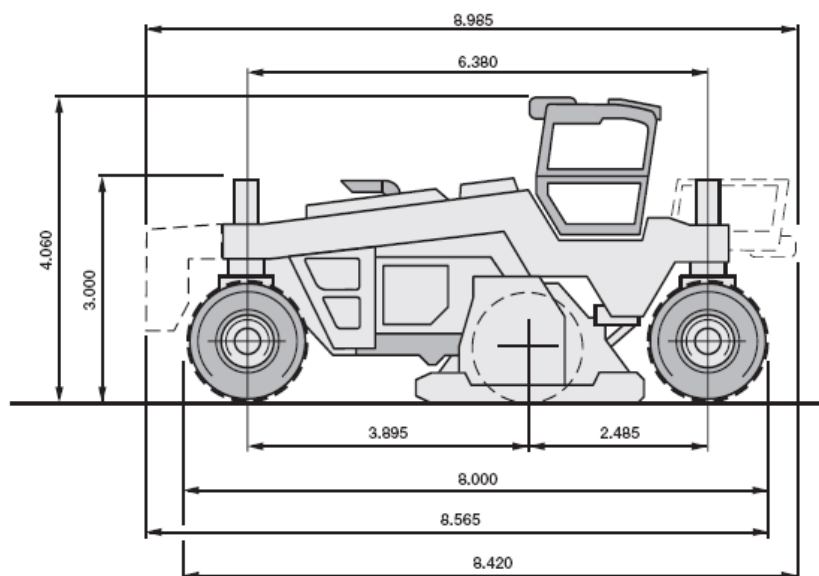

## WR-2500S

Afmetingen in millimeters

Eigen gewicht	31500 kg.
Bedrijfsgewicht CE	32000 kg.
Bedrijfsgewicht volgetankt	33000 kg.