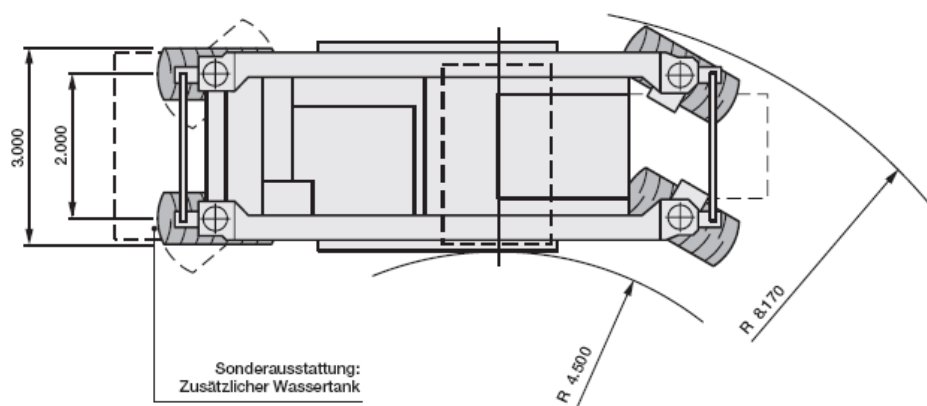

## WR-2500S

Afmetingen in millimeters

Eigen gewicht	31500 kg.
Bedrijfsgewicht CE	32000 kg.
Bedrijfsgewicht volgetankt	33000 kg.